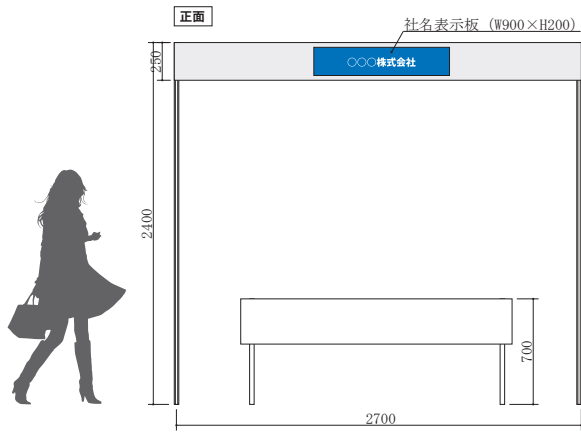

○2階 展示ブース W2700×D1800×H2400

- ① パラペット
- ② 社名板 (統一書体) W900×H200
- ③ 展示台 (天白布) W1800×D900×H700 (H100・H400 も選択可能)