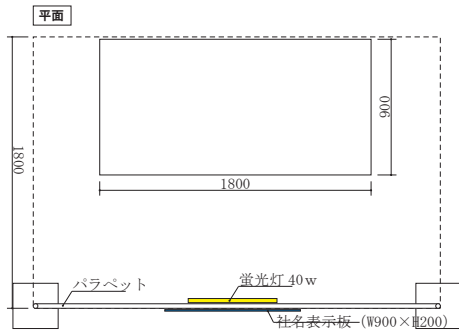

○2階 展示ブース W2700×D1800×H2400

- ① パラペット
- ② 社名板 (統一書体) W900×H200
- ③ 展示台 (天白布) W1800×D900×H700 (H100・H400 も選択可能)