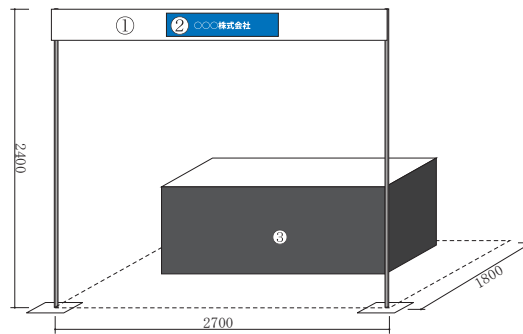

○2階 展示ブース W2700×D1800×H2400

- ① パラペット
- ② 社名板 (統一書体) W900×H200
- ③ 展示台 (天白布) W1800×D900×H700 (H100・H400 も選択可能)