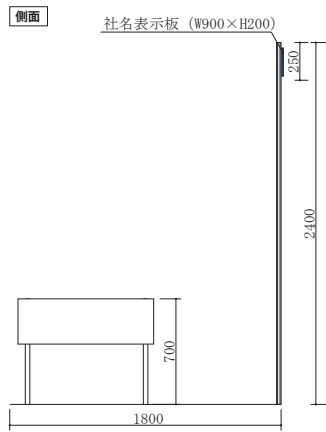

○2階 展示ブース W2700×D1800×H2400

- ① パラペット
- ② 社名板 (統一書体) W900×H200
- ③ 展示台 (天白布) W1800×D900×H700 (H100・H400 も選択可能)