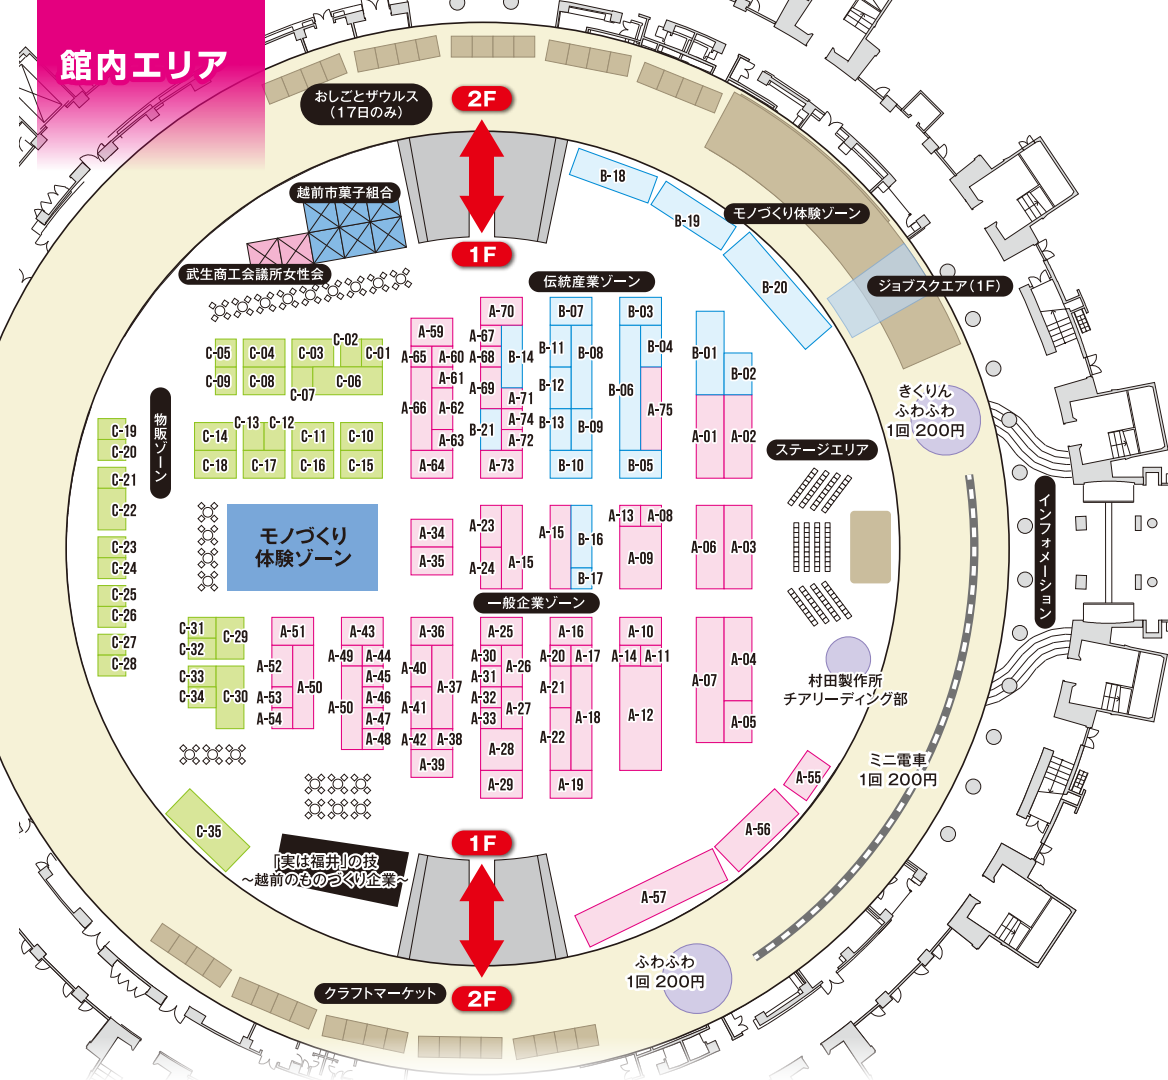

# 館内エリア

- A-01 カラヤグループ
- A-02 倉茂電気(株)
- A-03 アイシン・エイ・ダブリュ工業(株)
- A-04 (株)福井村田製作所
- A-05 松原産業(株)
- A-06 (株)メルシー
- A-07 全技連マイスター会福井
- A-08 (株)福井銀行
- A-09 武生商工会議所異業種交流研究会
- A-10 ステンダグラス宝珠工房てんぼ
- A-11 (株)北陸電算サービス
- A-12 小野谷機工(株)・サンライフ小野谷
- A-13 (株)福邦銀行
- A-14 垣内産業(株)
- A-15 武生特殊鋼材(株)

- A-16 タニオ保険(株)
- A-17 田中建設(株)
- A-18 北陸リトレッド(株)
- A-19 ハッピー化学工業(株)
- A-20 ナカヤ化学産業(株)
- A-21 キョーセー(株)
- A-22 信越化学工業(株)武生工場
- A-23 北陸コカ・コーラボトリング(株)
- A-24 (株)ふじや食品
- A-25 えちぜんモノづくりNET
- A-26 ふじ井たたみ
- A-27 (株)国府印刷社
- A-28 丹南ケーブルテレビ(株)
- A-29 (株)TOP
- A-30 (一社)福井県発明協会