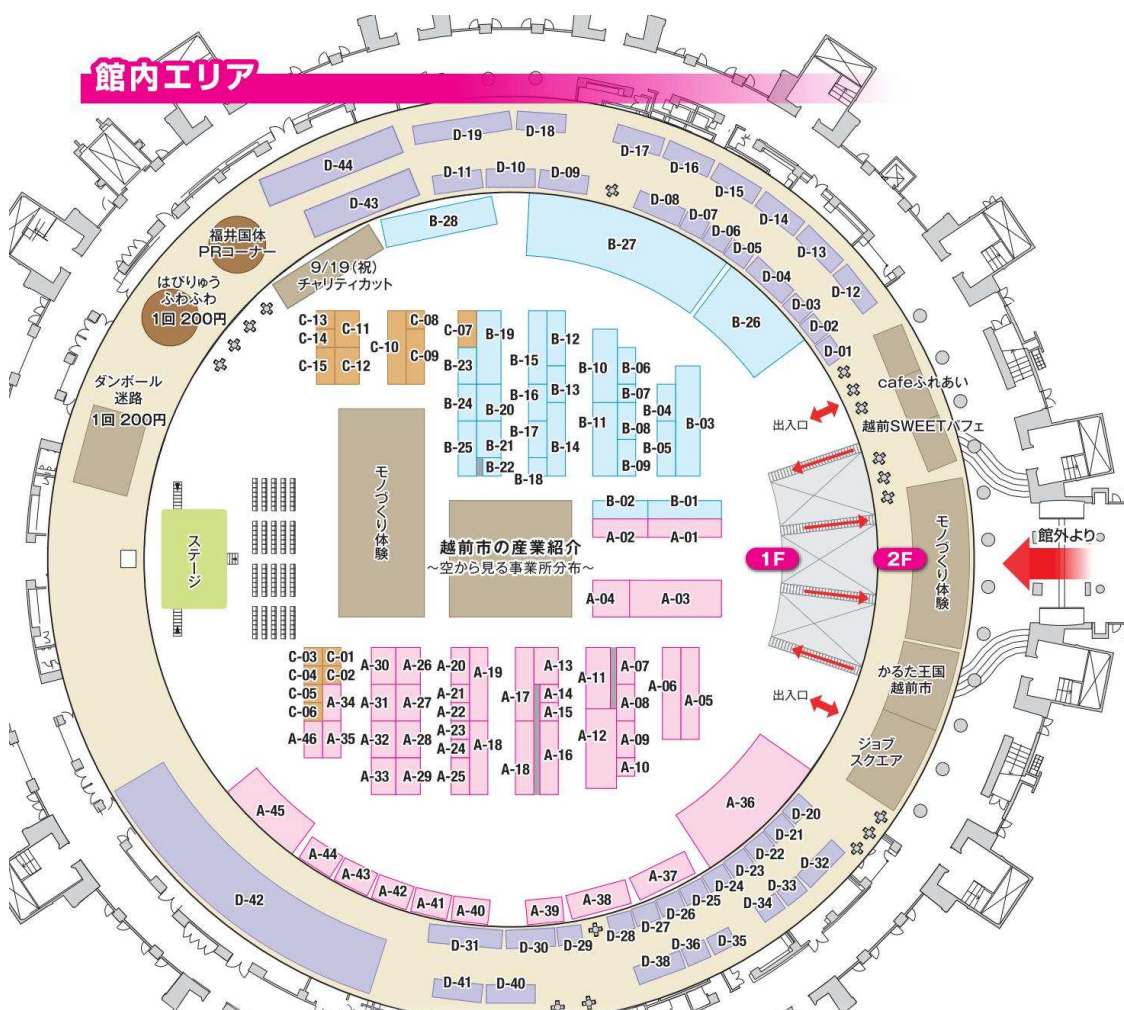

# 館内エリア

- A-01 倉茂電気(株)
- A-02 信越化学工業(株)武生工場
- A-03 小野谷機工(株)・サンライフ小野谷
- A-04 丹南ケーブルテレビ(株)
- A-05 北陸リレッド(株)・タイヤセールスグループ
- A-06 (株)キムラ・プランニング
- A-07 (株)ふじや食品
- A-08 キョーサー(株)
- A-09 (株)スタンドトゥギャザー
- A-10 (株)ユメロン黒川
- A-11 垣内産業(株)
- A-12 日信化学工業(株)
- A-13 松原産業(株)
- A-14 (株)ファインモード
- A-15 (株)北陸電算サービス
- A-16 (株)メルシー